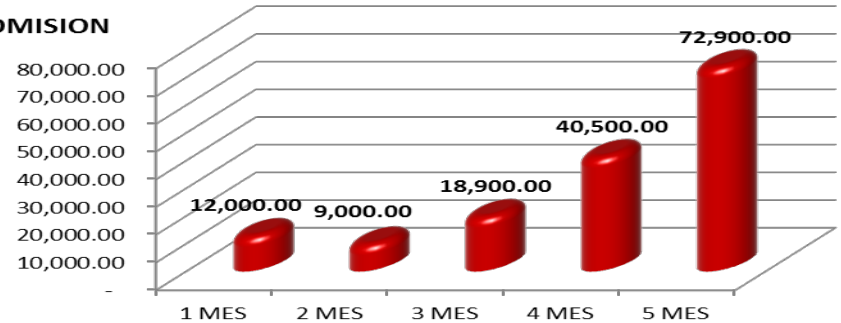

# FORMULA DE LA EXCELENCIA 3 x 3

TU AFILIAS 3 Y ELLOS AFILIAN 3 CADA UNO SUSCESIVAMENTE  
 HASTA UN 5TO NIVEL (INGRESOS DE RD\$153,300.00)

**TU**  
 RD\$10 Mil  
 Costo Afiliacion

COMISION

HIJOS (40%)  
**\$12,000.00**

NIETOS (10%)  
**\$9,000.00**

BISNIETOS (7%)  
**\$18,900.00**

TATARANIETOS (5%)  
**\$40,500.00**

TRASTATARANIETOS (3%)  
**\$72,900.00**