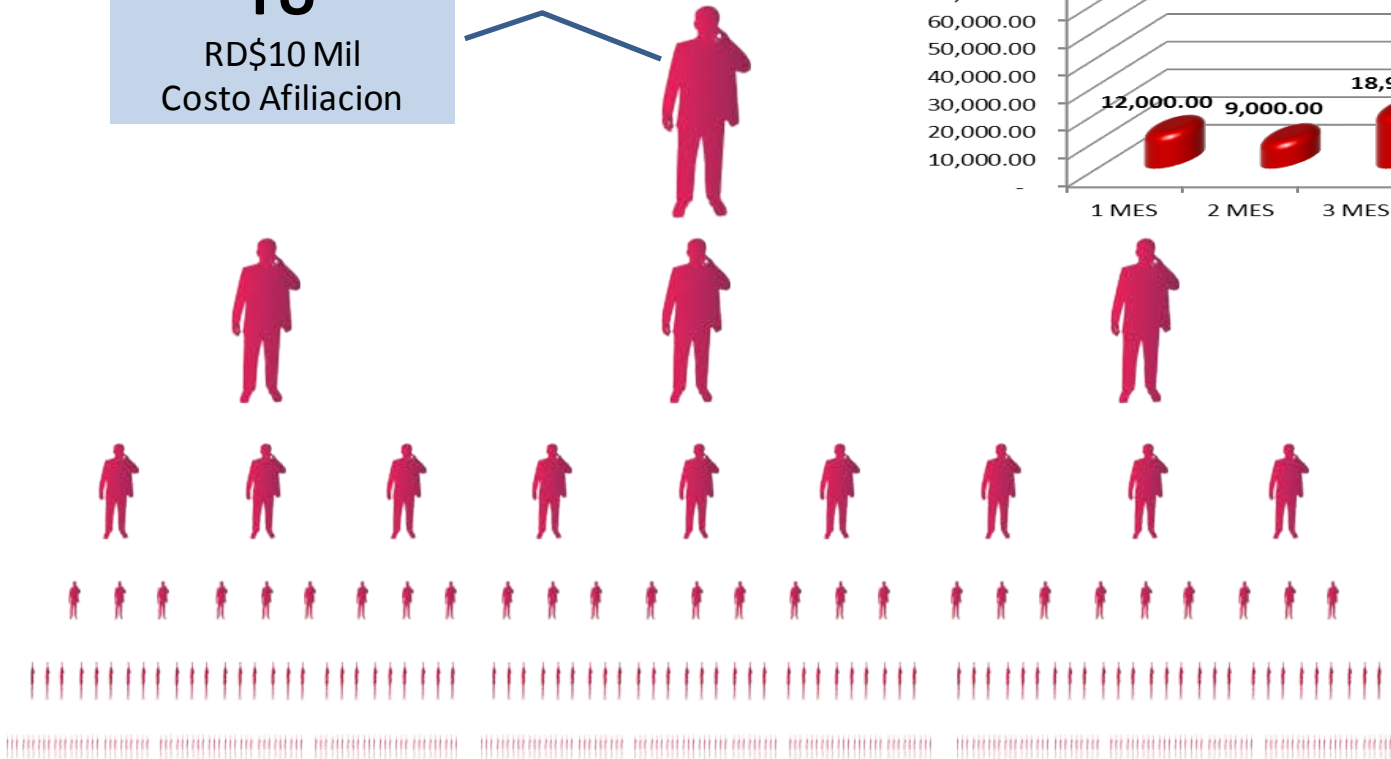

# FORMULA DE LA EXCELENCIA 3 x 3

TU AFILIAS 3 Y ELLOS AFILIAN 3 CADA UNO SUSCESIVAMENTE  
 HASTA UN 5TO NIVEL (INGRESOS DE RD\$153,300.00)

**TU**  
 RD\$10 Mil  
 Costo Afiliacion

COMISION

HIJOS (40%)  
**\$12,000.00**

NIETOS (10%)  
**\$9,000.00**

BISNIETOS (7%)  
**\$18,900.00**

TATARANIETOS (5%)  
**\$40,500.00**

TRASTATARANIETOS (3%)  
**\$72,900.00**